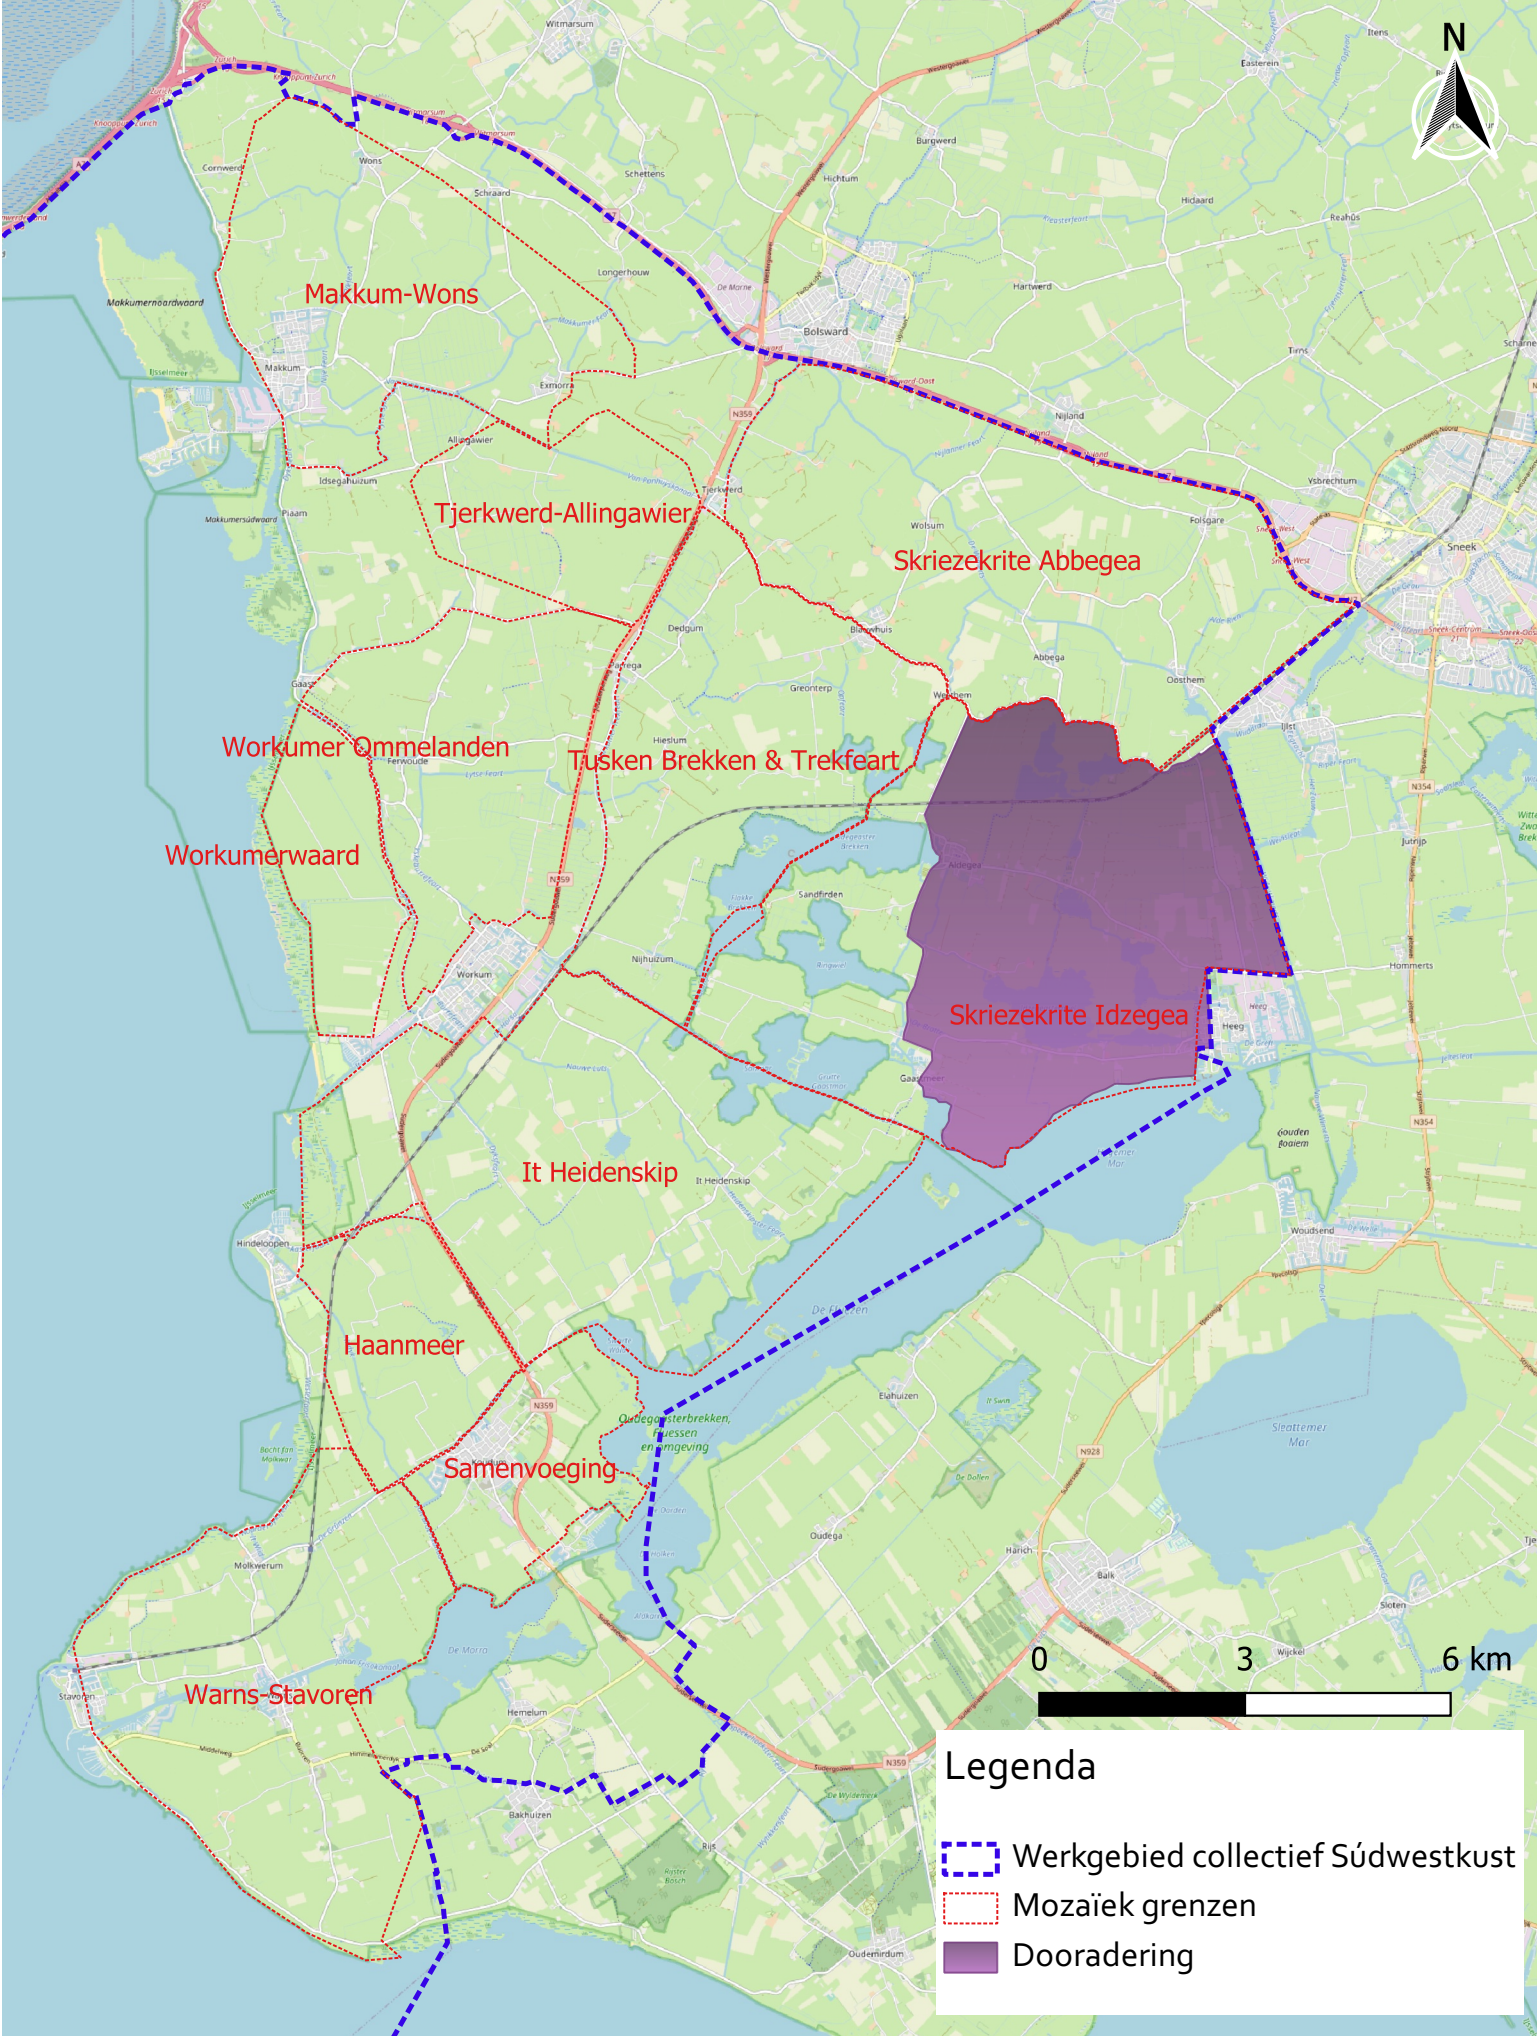

Werkgebied collectief Súdwestkust

Leefgebiet: Dooradering

Legenda

- Werkgebied collectief Súdwestkust
- Mozaïek grenzen
- Dooradering